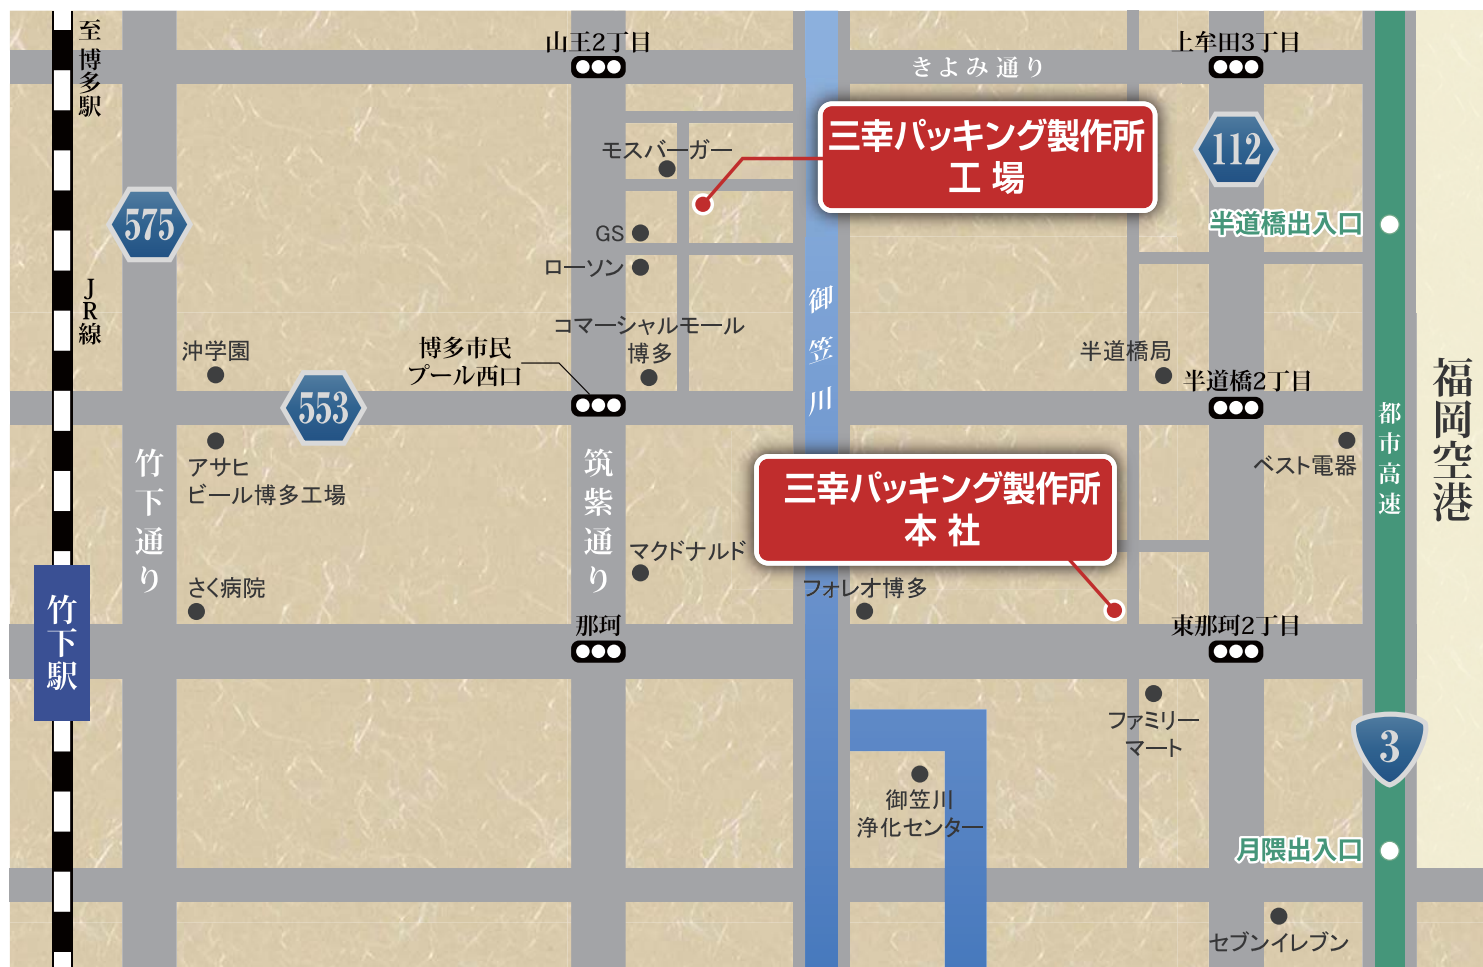

- 三幸パッキング製作所 本社・工場の周辺地図 -

【本社住所】 〒812-0018 福岡市博多区東那珂 1 丁目 16-14
TEL 092-477-2140 (代) FAX 092-477-2141
E-Mail : info@sankopk.com

【工場住所】 〒812-0015 福岡市博多区山王 2 丁目 12 番 4 号
TEL 092-411-7693 FAX 092-411-7754